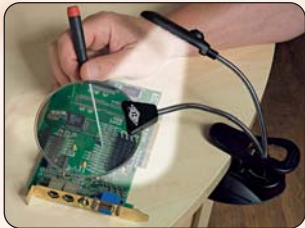

Geschenkideen für Sie & Ihn

Tischlupe mit LED-Licht

Die große Kunststofflinse (Ø 10,2 cm) vergrößert 2fach, die kleinere, integrierte Linse 4fach. Separate Lampe mit 4 LEDs für superhelles Licht. Flexibler Lupen- und Lampenhals für optimale Einstellung. Abnehmbare Tischklemme. Lieferung mit 2 AAA-Batterien.

€ 19,95

Art.-Nr. 271 75201